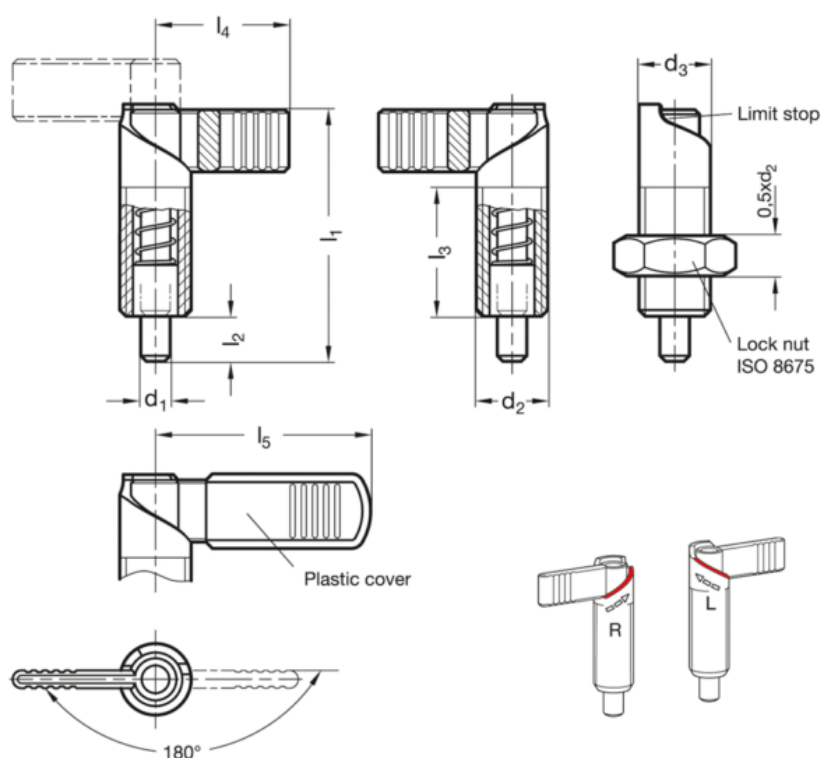

Varenummer: 2072156M1215LA
 Beskrivelse: E+G positioneringsbolt
 GN 721.5-6-M12x1,5-LA

Mål

d1	= 6	l4	= 26
d2	= M12x1.5	l5	= -
d3	= 12	Vægt i (g)	= 110
fjedbund	= 8		
fjedtop	= 18		
l1	= 47		
l2	= 8		
l3	= 26		